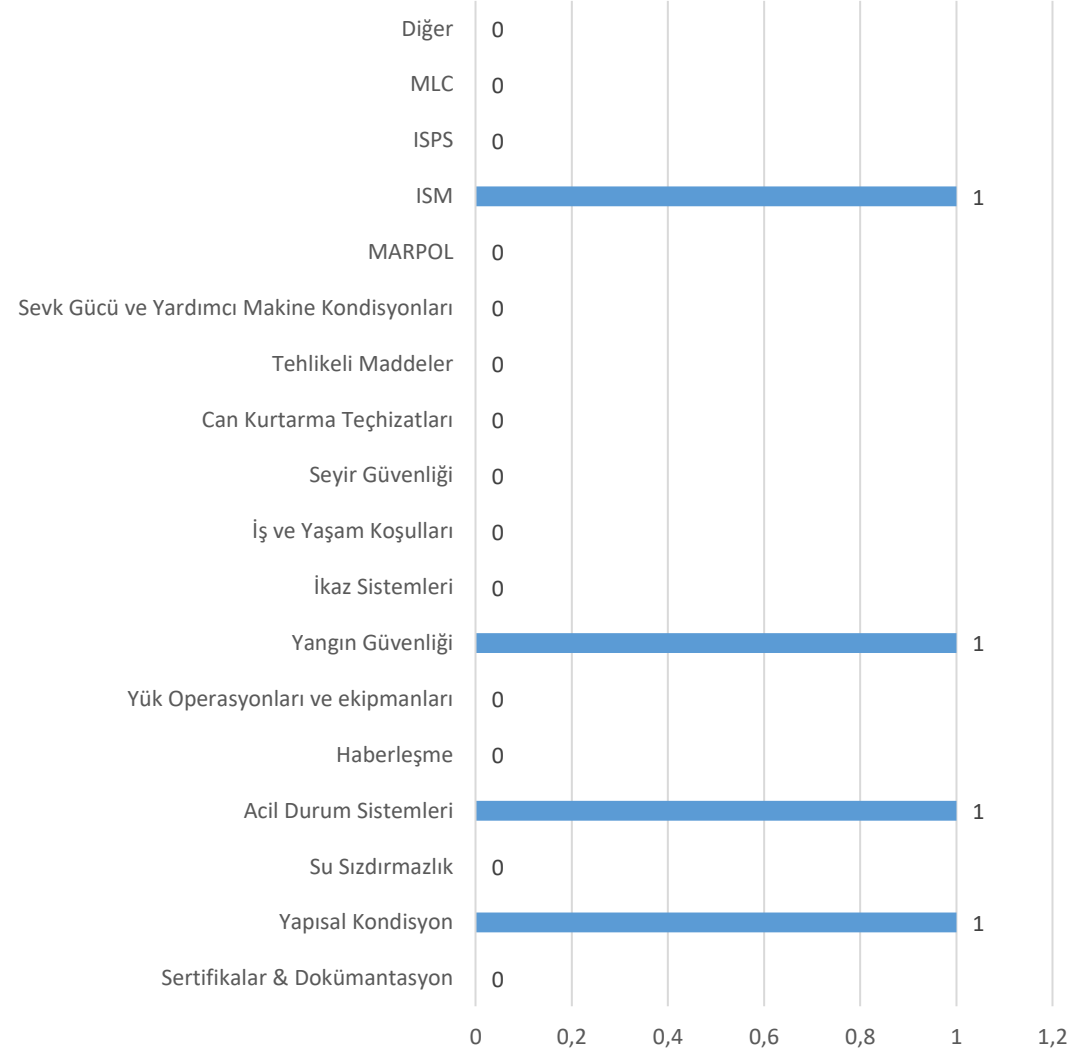

1 Ocak 2020 – 31 Aralık 2021

Türk Bayraklı Gemilerin Paris MOU'ya göre Tutulmalarında Etkin Olan Eksiklikler / Yetersizlikler

Not: 01 Ocak – 31 Aralık 2021 tarihleri arasında tutulan Türk Bayraklı Gemi sayısı 1' dir. Manfredonia/İTALYA' da 1 tutulma gerçekleşmiştir.

İstatistiki veriler Paris MoU Inspection Database'den alınmıştır.

TUTULMA SEBEBİ DENETİM ALANLARI