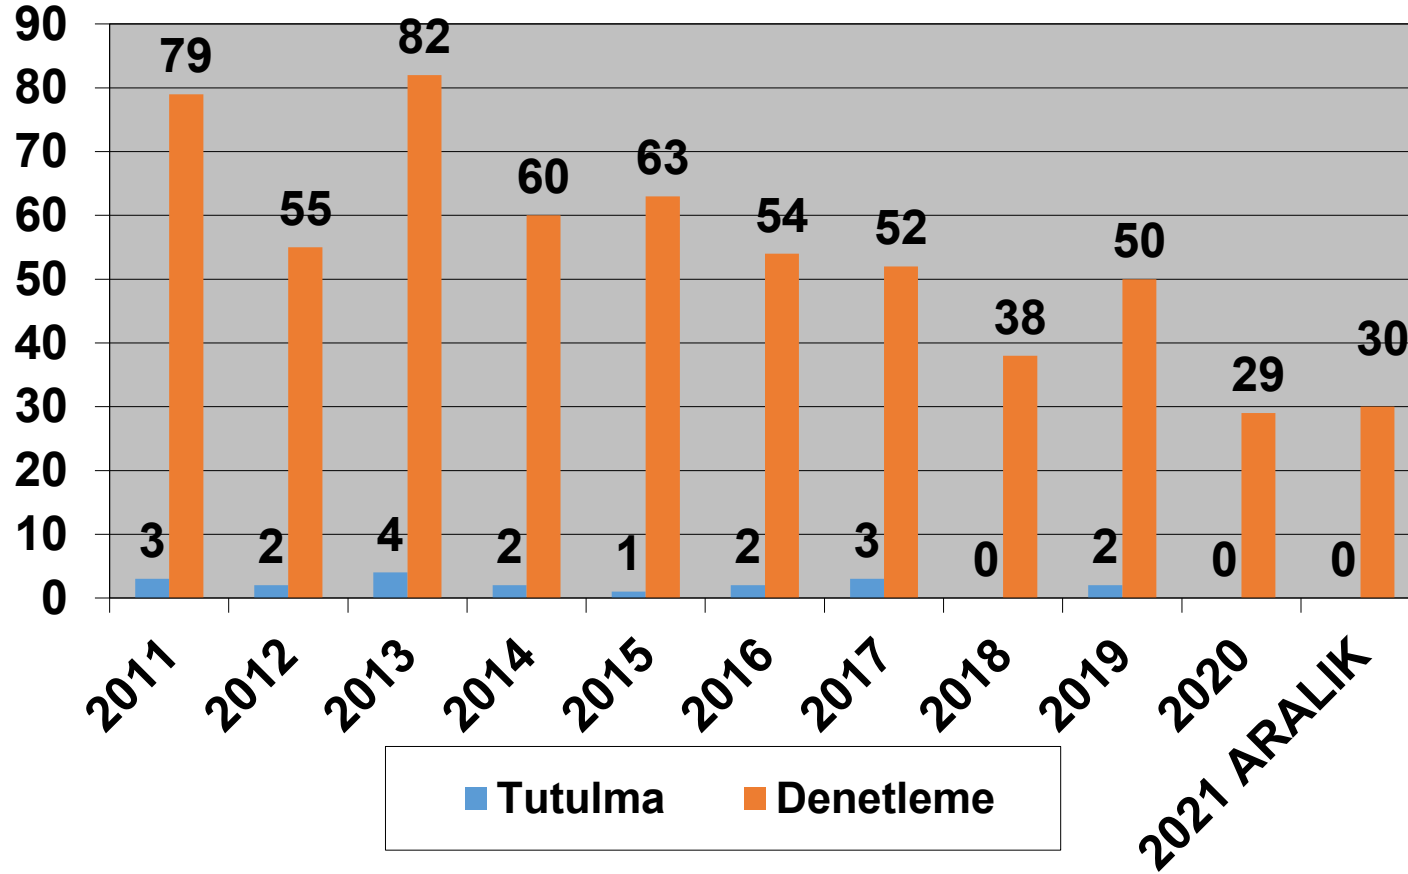

2011–2021 (ARALIK)
TÜRK BAYRAKLI GEMİLERİN TOKYO MOU KAPSAMINDA
DENETLEME VE TUTULMA İSTATİSTİKLERİ