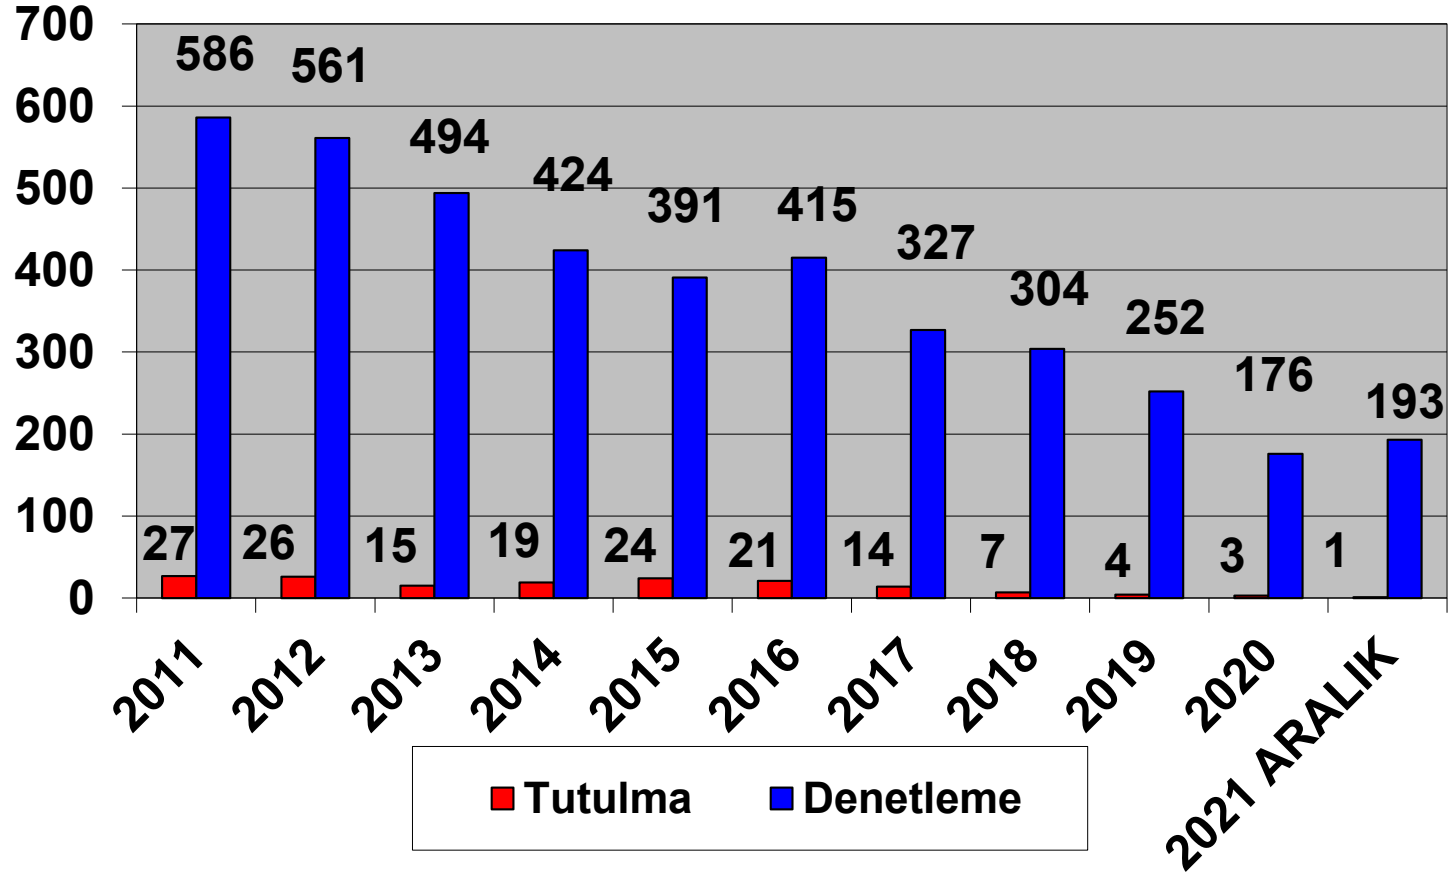

Paris Memorandumu tarafından hazırlanan, güncel Bayrak Devleti performans tablosunda bayrağımız Beyaz Liste'de bulunmaktadır.

ARALIK – 2021

2011–2021 (ARALIK)  
TÜRK BAYRAKLI GEMİLERİN PARIS MOU KAPSAMINDA  
DENETLEME VE TUTULMA İSTATİSTİKLERİ

# 1 Ocak 2020 – 31 Aralık 2021