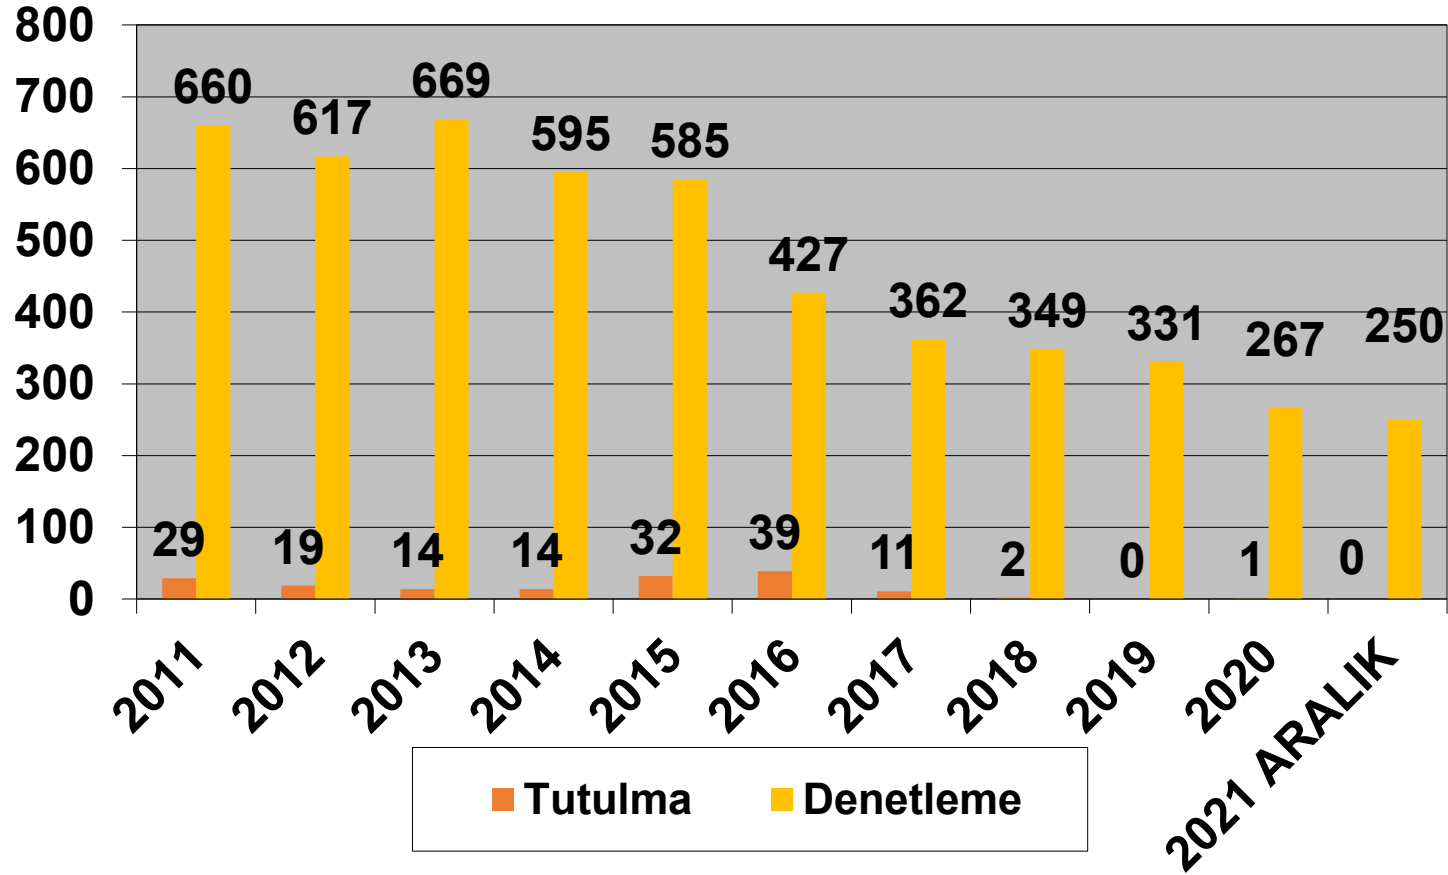

2011–2021 (ARAIK)
TÜRK BAYRAKLI GEMİLERİN KARADENİZ MOU KAPSAMINDA
DENETLEME VE TUTULMA İSTATİSTİKLERİ