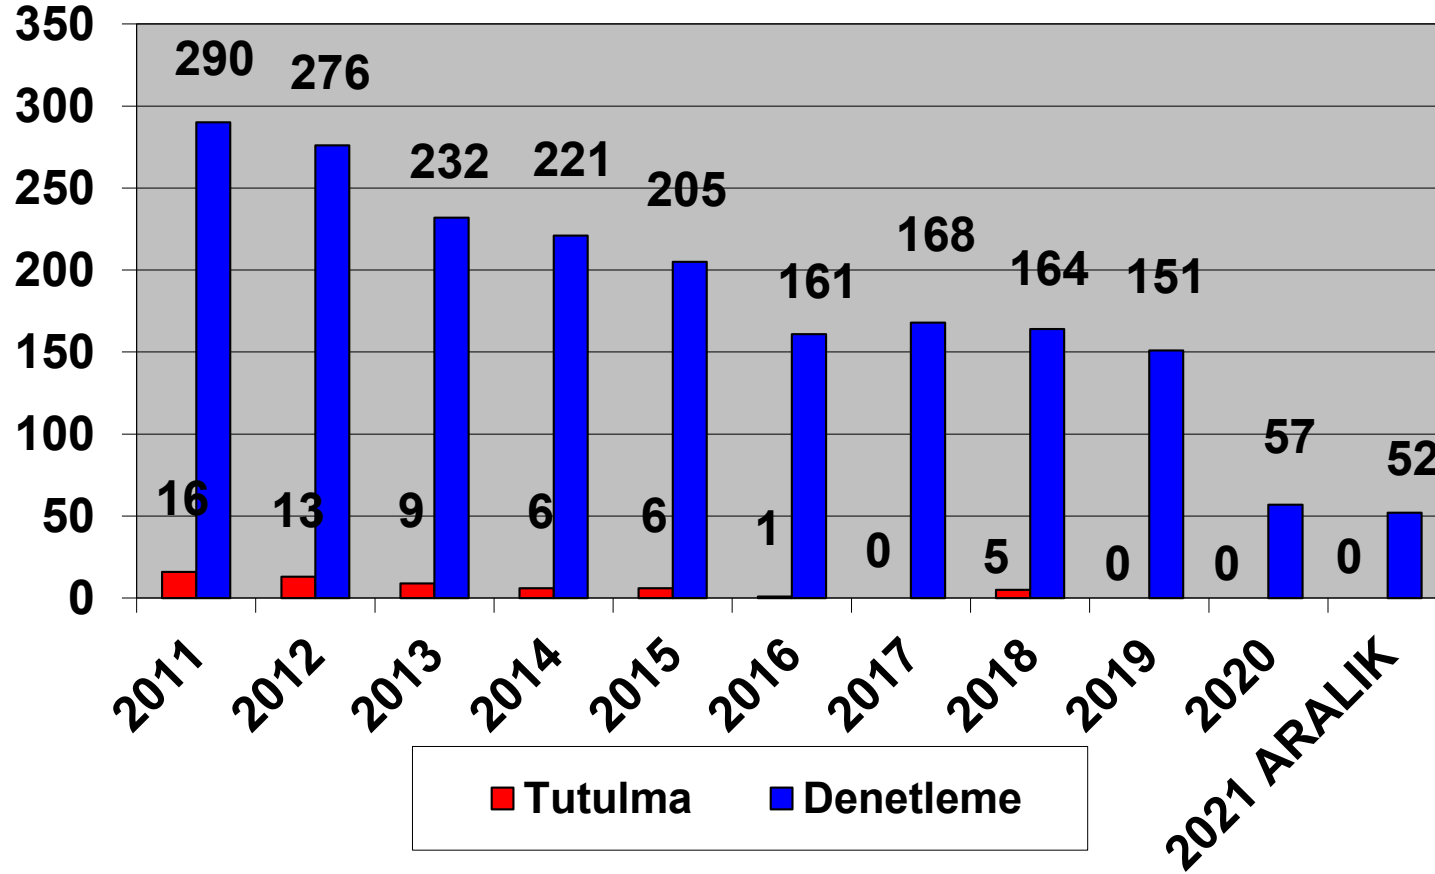

ARALIK- 2021

2011–2021 (ARALIK)  
TÜRK BAYRAKLI GEMİLERİN TOKYO MOU KAPSAMINDA  
DENETLEME VE TUTULMA İSTATİSTİKLERİ

Ülke olarak üyesi olduğumuz Akdeniz Memorandumu 2020 yılı verilerine göre, Türk Bayraklı gemilere 57 denetim gerçekleştirilmiş ve herhangi bir tutulma olmamıştır.

ARALIK- 2021

2011-2021 (ARALIK)  
TÜRK BAYRAKLI GEMİLERİN AKDENİZ MOU KAPSAMINDA  
DENETLEME VE TUTULMA İSTATİSTİKLERİ

Amerika Birleşik Devletleri (ABD) Sahil Güvenlik Komutanlığı tarafından Türk Bayraklı gemilere yönelik 1 Ocak- 31 Aralık 2021 tarih aralığında gerçekleştirilen denetimlerde ABD/Baltimore da bir tutulma kaydedilmemiştir.