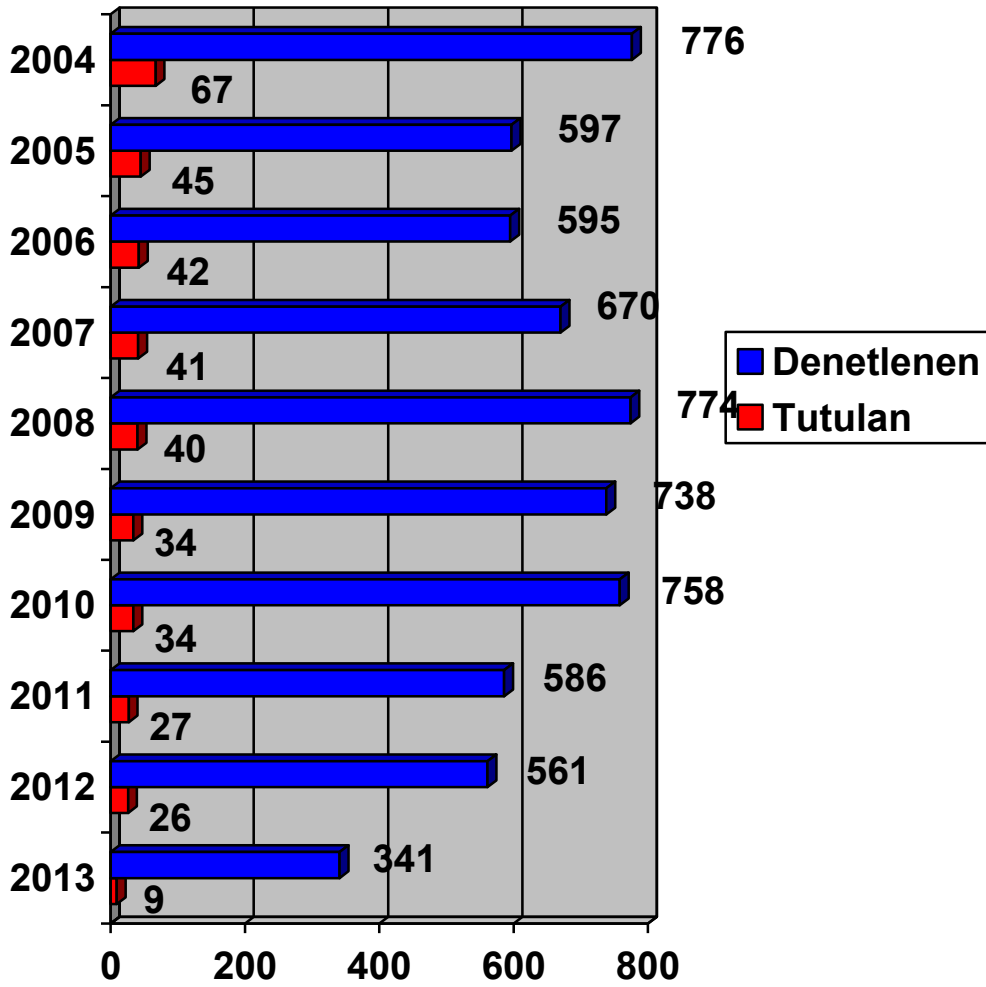

2004–2012 ARASI DENETLENEN VE ALIKONAN GEMİLER

İstatistiki veriler Paris MoU Inspection Database'den alınmıştır.