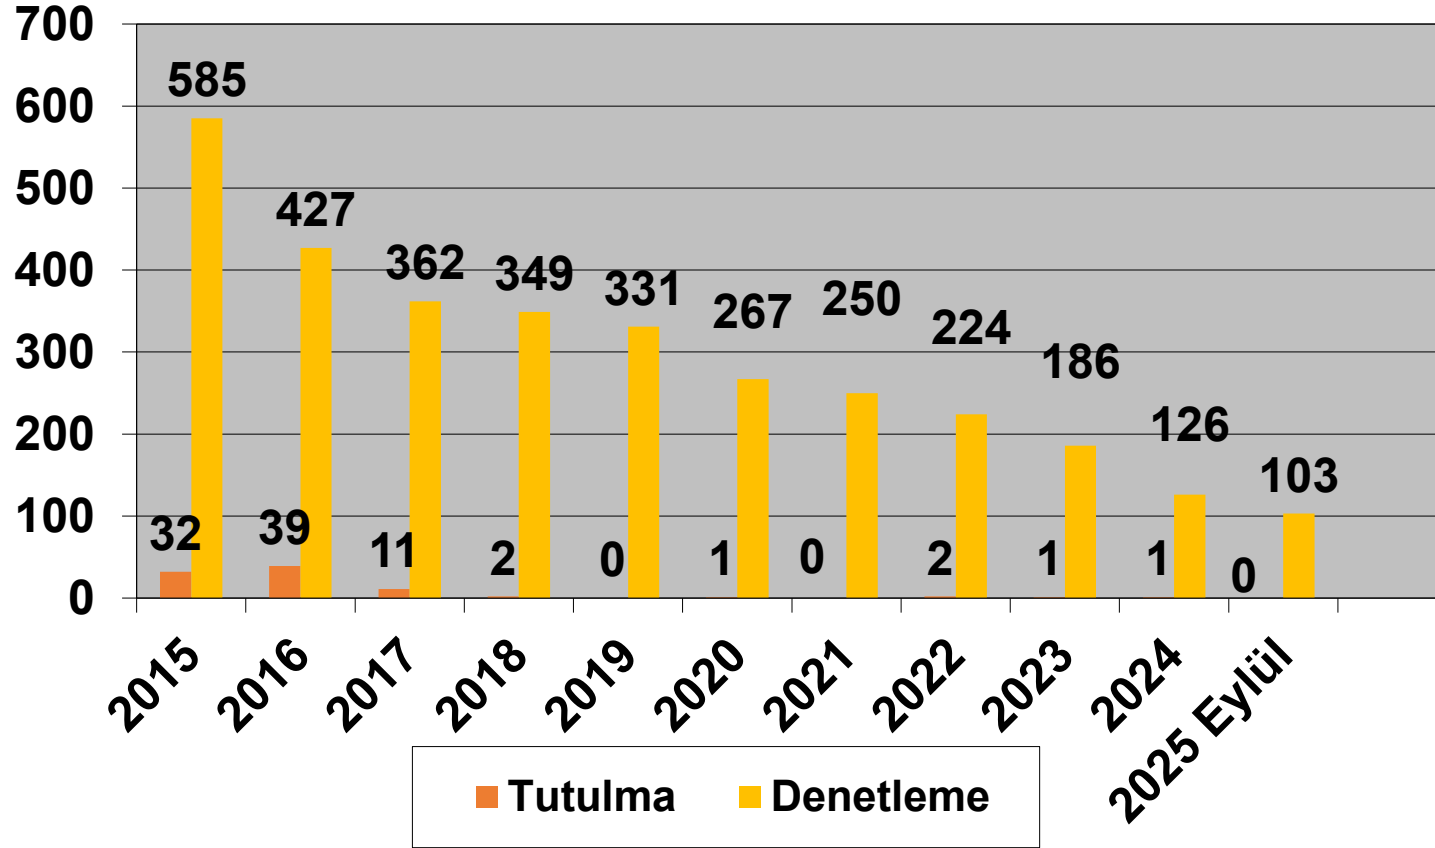

Paris Memorandumunu tarafından hazırlanan, güncel Bayrak Devleti performans tablosunda bayrağımız Beyaz Liste'de bulunmaktadır.

EYLÜL- 2025

2013–2025 (EYLÜL)
TÜRK BAYRAKLI GEMİLERİN PARIS MOU KAPSAMINDA
DENETLEME VE TUTULMA İSTATİSTİKLERİ

2013–2025 (EYLÜL)
TÜRK BAYRAKLI GEMİLERİN KARADENİZ MOU KAPSAMINDA
DENETLEME VE TUTULMA İSTATİSTİKLERİ

Tokyo Memorandumunu tarafından hazırlanan,
Bayrak Devleti performans tablosunda
bayrağımız Beyaz Liste'de bulunmaktadır.