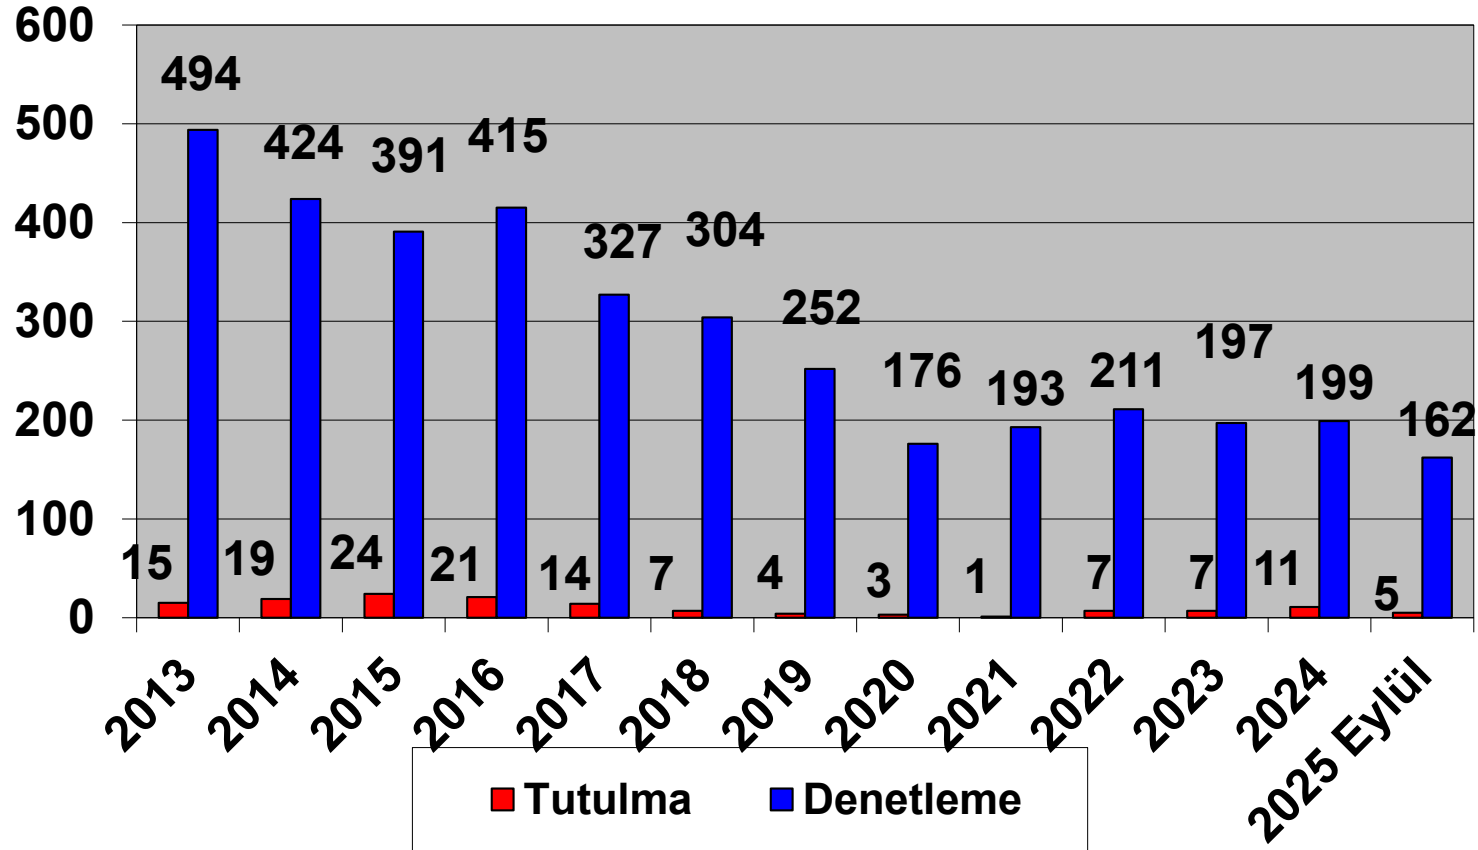

Paris Memorandumunu tarafından hazırlanan, güncel Bayrak Devleti performans tablosunda bayrağımız Beyaz Liste'de bulunmaktadır.

EYLÜL- 2025

2013–2025 (EYLÜL)
TÜRK BAYRAKLI GEMİLERİN PARIS MOU KAPSAMINDA
DENETLEME VE TUTULMA İSTATİSTİKLERİ

2013–2025 (EYLÜL)
TÜRK BAYRAKLI GEMİLERİN KARADENİZ MOU KAPSAMINDA
DENETLEME VE TUTULMA İSTATİSTİKLERİ

Tokyo Memorandumunu tarafından hazırlanan,
Bayrak Devleti performans tablosunda
bayrağımız Beyaz Liste'de bulunmaktadır.