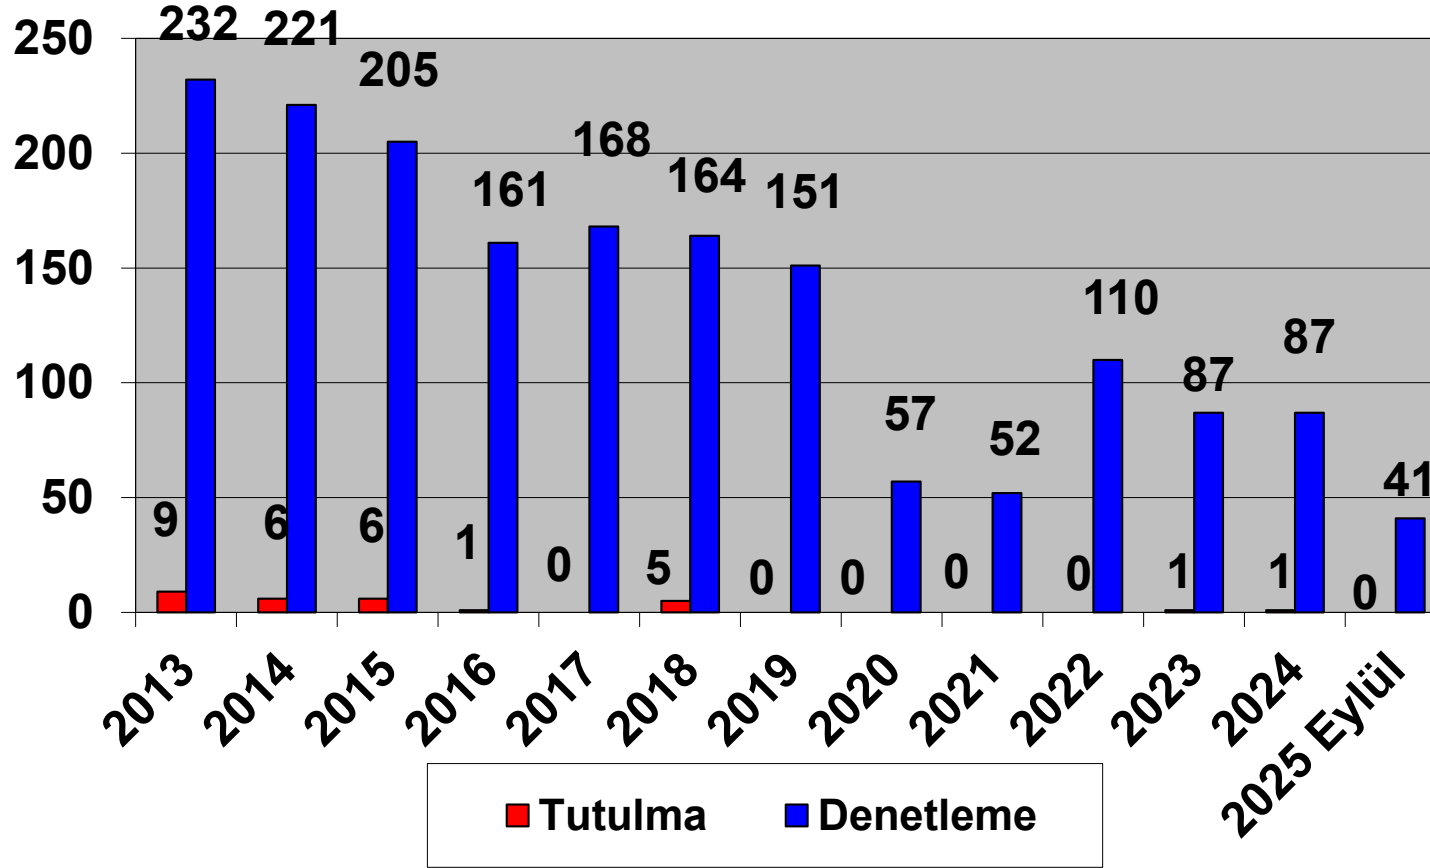

Paris Memorandumunu tarafından hazırlanan, güncel Bayrak Devleti performans tablosunda bayrağımız Beyaz Liste'de bulunmaktadır.

EYLÜL- 2025

2013–2025 (EYLÜL)
TÜRK BAYRAKLI GEMİLERİN PARIS MOU KAPSAMINDA
DENETLEME VE TUTULMA İSTATİSTİKLERİ

2013–2025 (EYLÜL)
TÜRK BAYRAKLI GEMİLERİN KARADENİZ MOU KAPSAMINDA
DENETLEME VE TUTULMA İSTATİSTİKLERİ

Tokyo Memorandumunu tarafından hazırlanan,
Bayrak Devleti performans tablosunda
bayrağımız Beyaz Liste'de bulunmaktadır.

EYLÜL- 2025

2013–2025 (EYLÜL)
TÜRK BAYRAKLI GEMİLERİN TOKYO MOU KAPSAMINDA
DENETLEME VE TUTULMA İSTATİSTİKLERİ

2013–2025 (EYLÜL)
TÜRK BAYRAKLI GEMİLERİN AKDENİZ MOU KAPSAMINDA
DENETLEME VE TUTULMA İSTATİSTİKLERİ

Amerika Birleşik Devletleri (ABD) Sahil Güvenlik Komutanlığı tarafından Türk Bayraklı gemilere yönelik 1-22 Eylül 2025 tarih aralığında gerçekleştirilen denetimlerde herhangi bir tutulma kaydedilmemiştir.