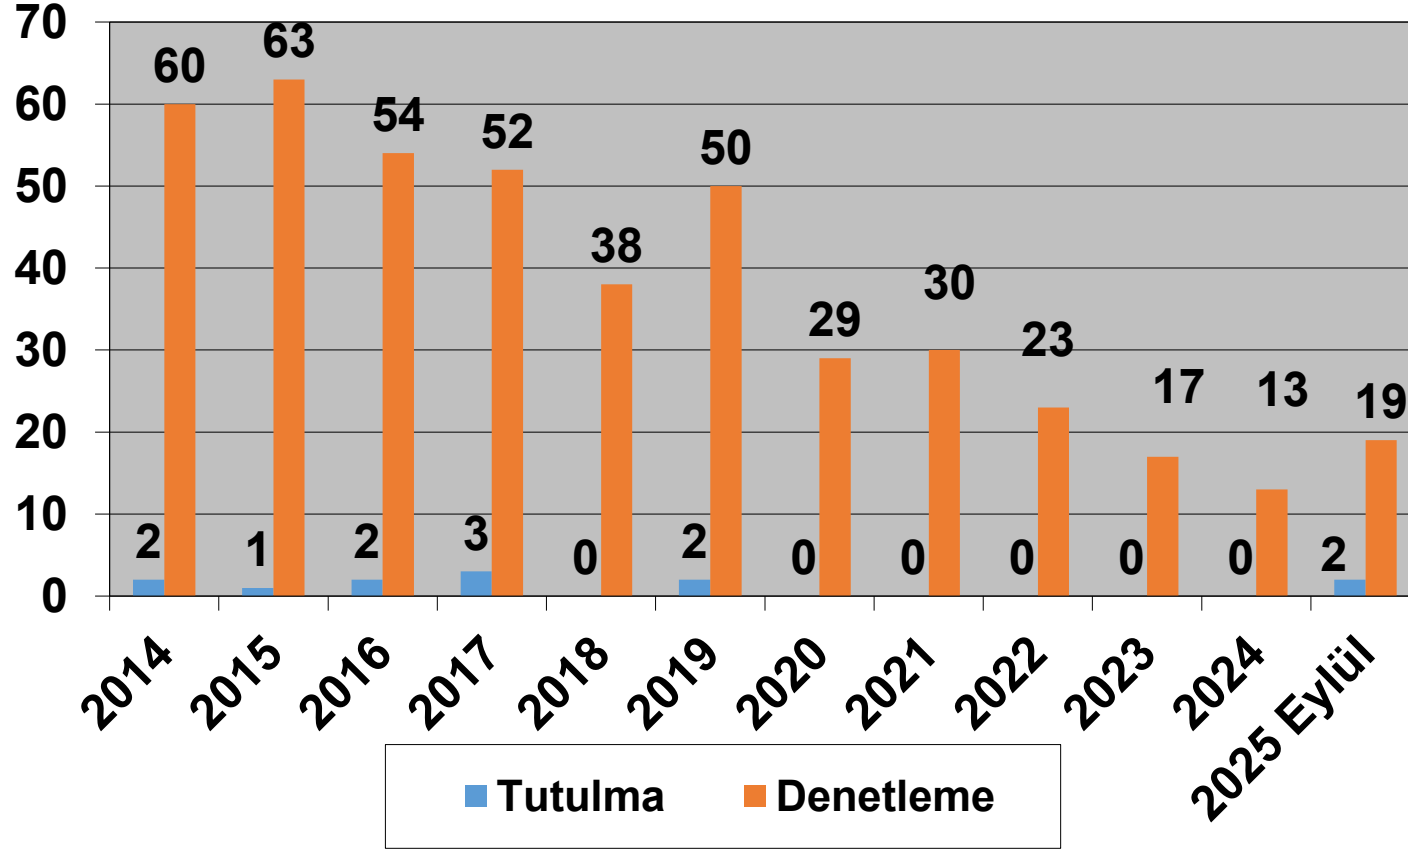

2013–2025 (EYLÜL)
TÜRK BAYRAKLI GEMİLERİN KARADENİZ MOU KAPSAMINDA
DENETLEME VE TUTULMA İSTATİSTİKLERİ

Tokyo Memorandumunu tarafından hazırlanan,
Bayrak Devleti performans tablosunda
bayrağımız Beyaz Liste'de bulunmaktadır.

EYLÜL- 2025

2013–2025 (EYLÜL)
TÜRK BAYRAKLI GEMİLERİN TOKYO MOU KAPSAMINDA
DENETLEME VE TUTULMA İSTATİSTİKLERİ

2013–2025 (EYLÜL)
TÜRK BAYRAKLI GEMİLERİN AKDENİZ MOU KAPSAMINDA
DENETLEME VE TUTULMA İSTATİSTİKLERİ