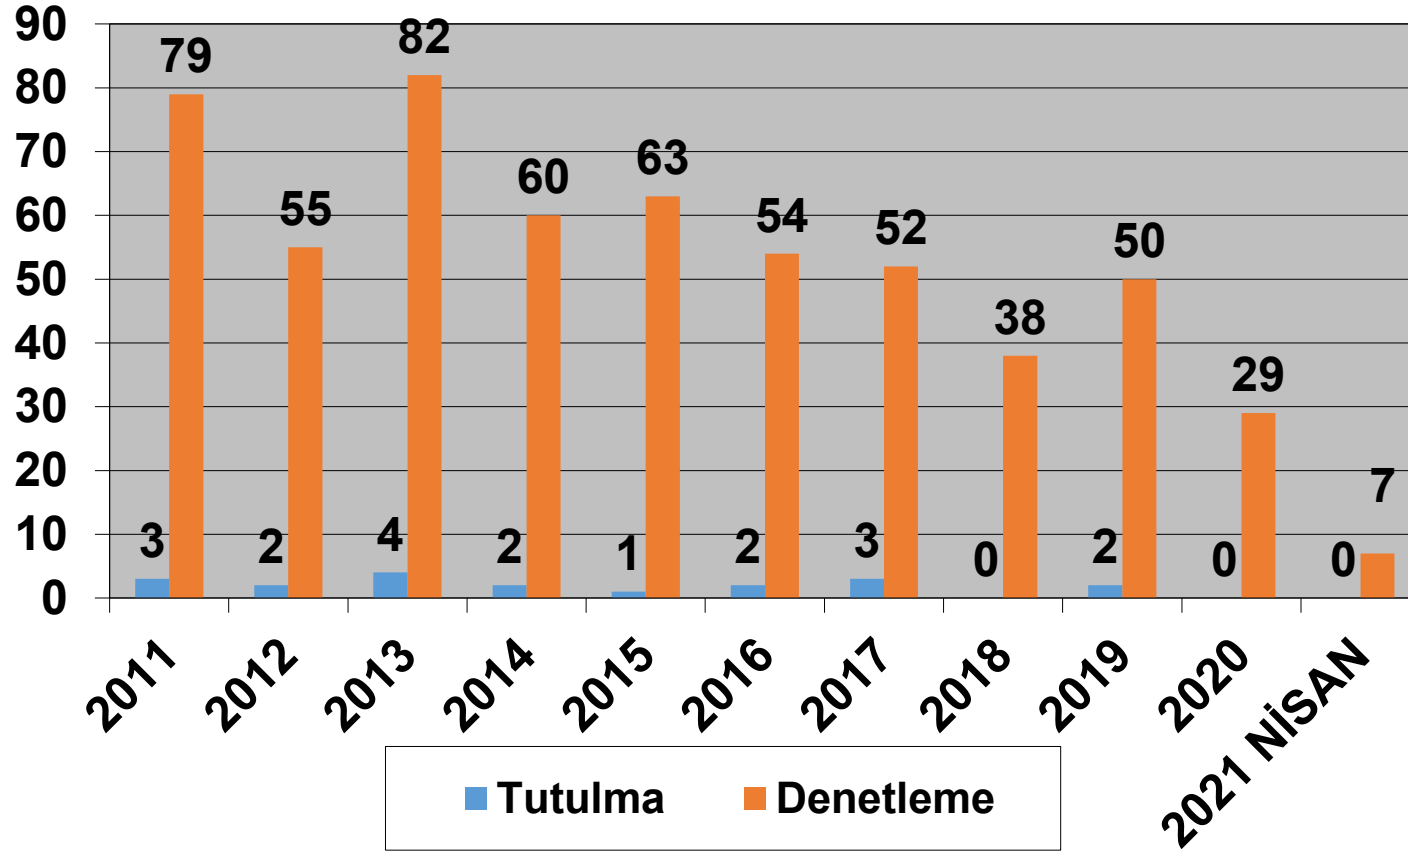

Ülke olarak üyesi olduğumuz Karadeniz Memorandumu tarafından hazırlanan 2019 Yıllık Raporuna,

www.bsmou.org/downloads/annual-reports/BSMOU-AR-2019.pdf bağlantısından erişilebilmektedir.

NİSAN – 2021

2011–2021 (NİSAN)
TÜRK BAYRAKLI GEMİLERİN KARADENİZ MOU KAPSAMINDA
DENETLEME VE TUTULMA İSTATİSTİKLERİ

Tokyo Memorandumu tarafından hazırlanan, 30 Haziran 2021 tarihinde yenilenecek Bayrak Devleti performans tablosunda bayrağımız Gri Liste'de bulunmaktadır.

NİSAN – 2021

2011–2021 (NİSAN)
TÜRK BAYRAKLI GEMİLERİN TOKYO MOU KAPSAMINDA
DENETLEME VE TUTULMA İSTATİSTİKLERİ