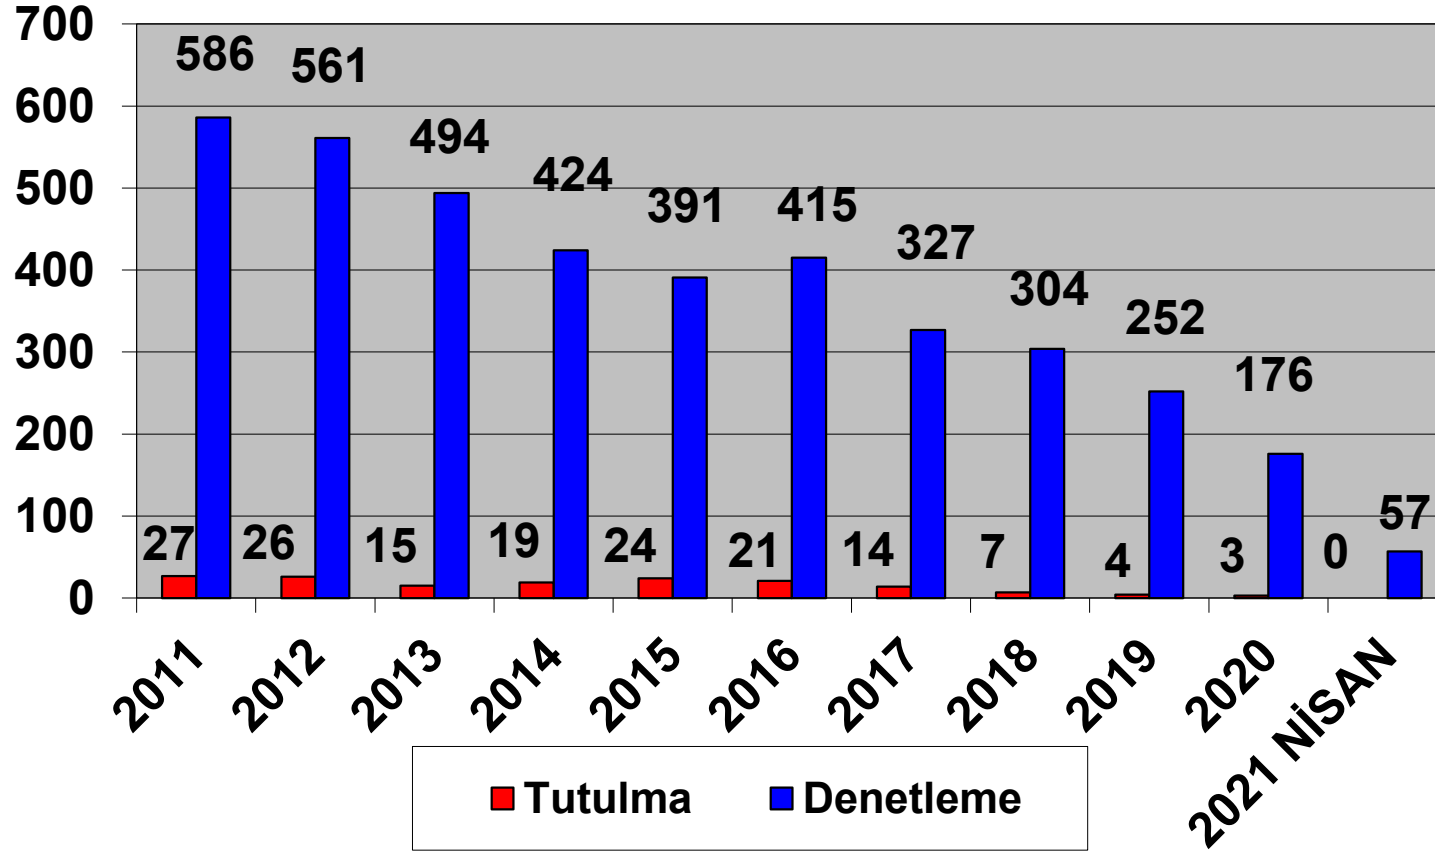

Paris Memorandumu tarafından hazırlanan, en güncel Bayrak Devleti performans tablosunda bayrağımız Beyaz Liste'de bulunmaktadır.

NİSAN – 2021

2011–2021 (NİSAN)
TÜRK BAYRAKLI GEMİLERİN PARIS MOU KAPSAMINDA
DENETLEME VE TUTULMA İSTATİSTİKLERİ

Tokyo Memorandumu tarafından hazırlanan, 30 Haziran 2021 tarihinde yenilenecek Bayrak Devleti performans tablosunda bayrağımız Gri Liste'de bulunmaktadır.

NİSAN – 2021

2011–2021 (NİSAN)
TÜRK BAYRAKLI GEMİLERİN TOKYO MOU KAPSAMINDA
DENETLEME VE TUTULMA İSTATİSTİKLERİ