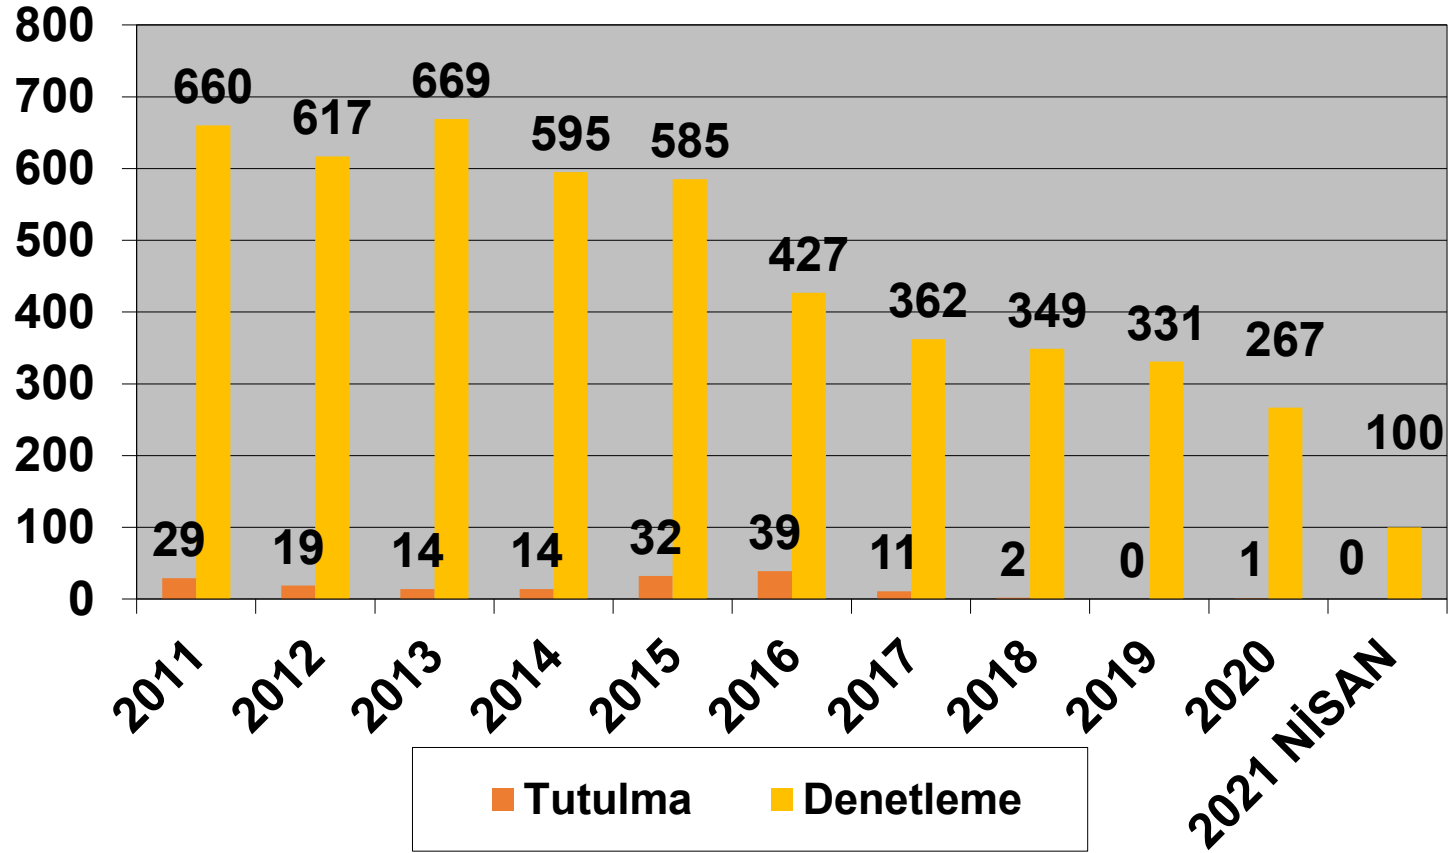

Paris Memorandumu tarafından hazırlanan, en güncel Bayrak Devleti performans tablosunda bayrağımız Beyaz Liste'de bulunmaktadır.

NİSAN – 2021

2011–2021 (NİSAN)
TÜRK BAYRAKLI GEMİLERİN PARIS MOU KAPSAMINDA
DENETLEME VE TUTULMA İSTATİSTİKLERİ

Tokyo Memorandumu tarafından hazırlanan, 30 Haziran 2021 tarihinde yenilenecek Bayrak Devleti performans tablosunda bayrağımız Gri Liste'de bulunmaktadır.

NİSAN – 2021

2011–2021 (NİSAN)
TÜRK BAYRAKLI GEMİLERİN TOKYO MOU KAPSAMINDA
DENETLEME VE TUTULMA İSTATİSTİKLERİ