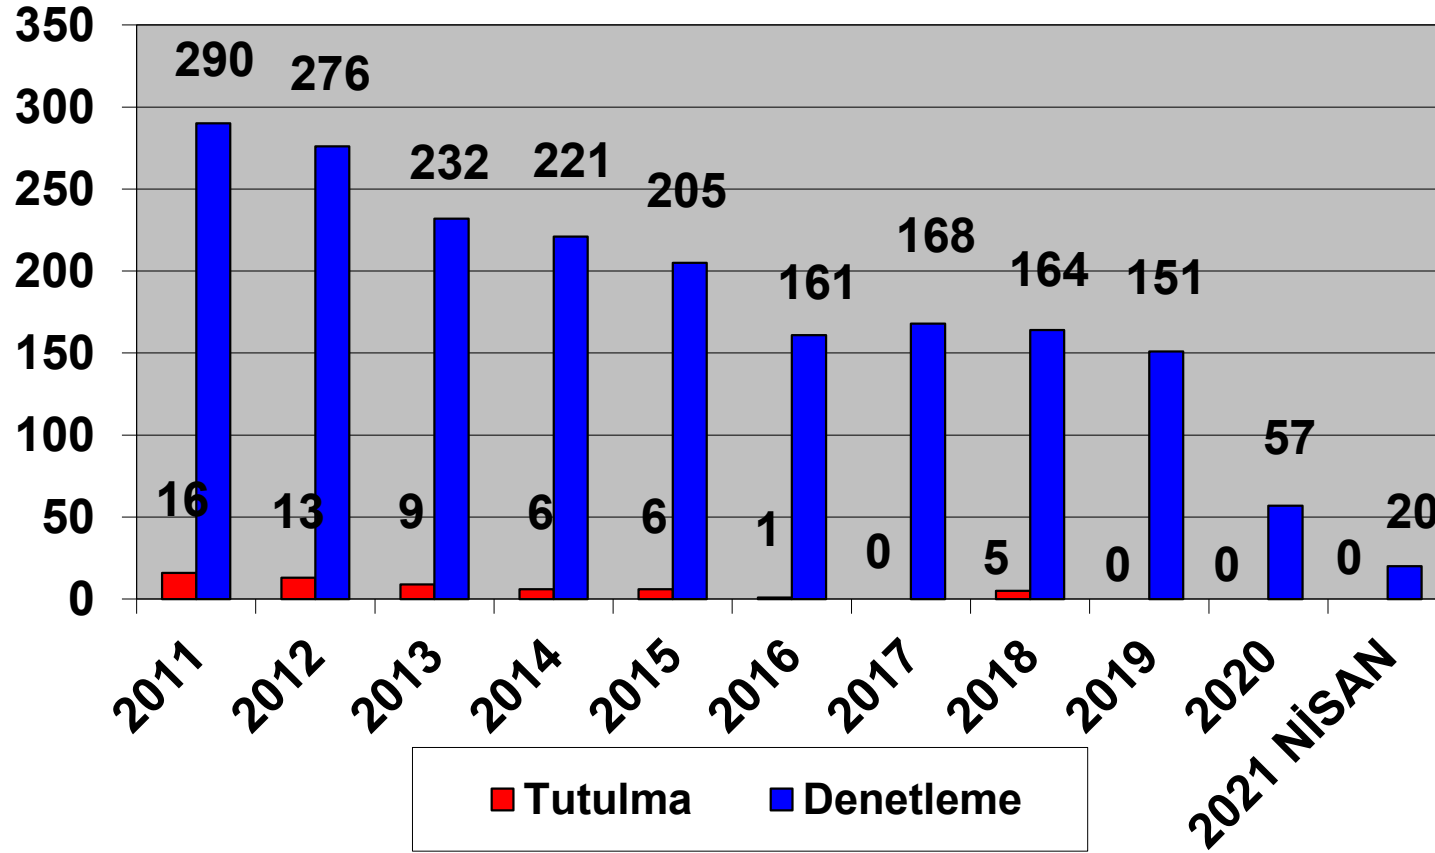

Tokyo Memorandumu tarafından hazırlanan, 30 Haziran 2021 tarihinde yenilenecek Bayrak Devleti performans tablosunda bayrağımız Gri Liste'de bulunmaktadır.

NİSAN – 2021

2011–2021 (NİSAN)
TÜRK BAYRAKLI GEMİLERİN TOKYO MOU KAPSAMINDA
DENETLEME VE TUTULMA İSTATİSTİKLERİ

Ülke olarak üyesi olduğumuz Akdeniz Memorandumu 2020 yılı verilerine göre, Türk Bayraklı gemilere 57 denetim gerçekleştirilmiş ve herhangi bir tutulma olmamıştır.

NİSAN- 2021

2011-2021 (NİSAN)
TÜRK BAYRAKLI GEMİLERİN AKDENİZ MOU KAPSAMINDA
DENETLEME VE TUTULMA İSTATİSTİKLERİ